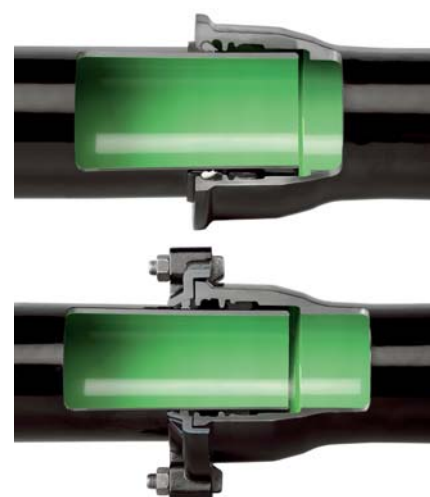

vonRollhydrotight
Sistemi d'assemblaggio per
condotte per acqua e gas

sicuro • semplice • sperimentato

Resistenza al contatto con l'acqua

vonRollhydrotight sistemi d'assemblaggio per condotte per acqua e gas DN80-700

I miglioramenti e sviluppi apportati alla tecnica d'assemblaggio vonRollhydrotight aumentano la flessibilità e semplificano notevolmente la posa di condotte in ghisa e PE. Con questa tecnica è possibile eseguire collegamenti complessi rapidamente e senza l'ausilio di flange. Una chiara separazione delle funzioni «ermeticità» e «ancoraggio» si dimostra di vitale importanza per collegamenti affidabili e che devono sottostare ad elevate sollecitazioni.

Il sistema flessibile autostagno della vonRoll:

- sistemi di anelli di tenuta assiale interni per bicchiere a doppia camera: sicuri e convenienti
- sistemi di anelli di tenuta assiale esterni per bicchiere monocamera e a doppia camera: sicuri e confortevoli