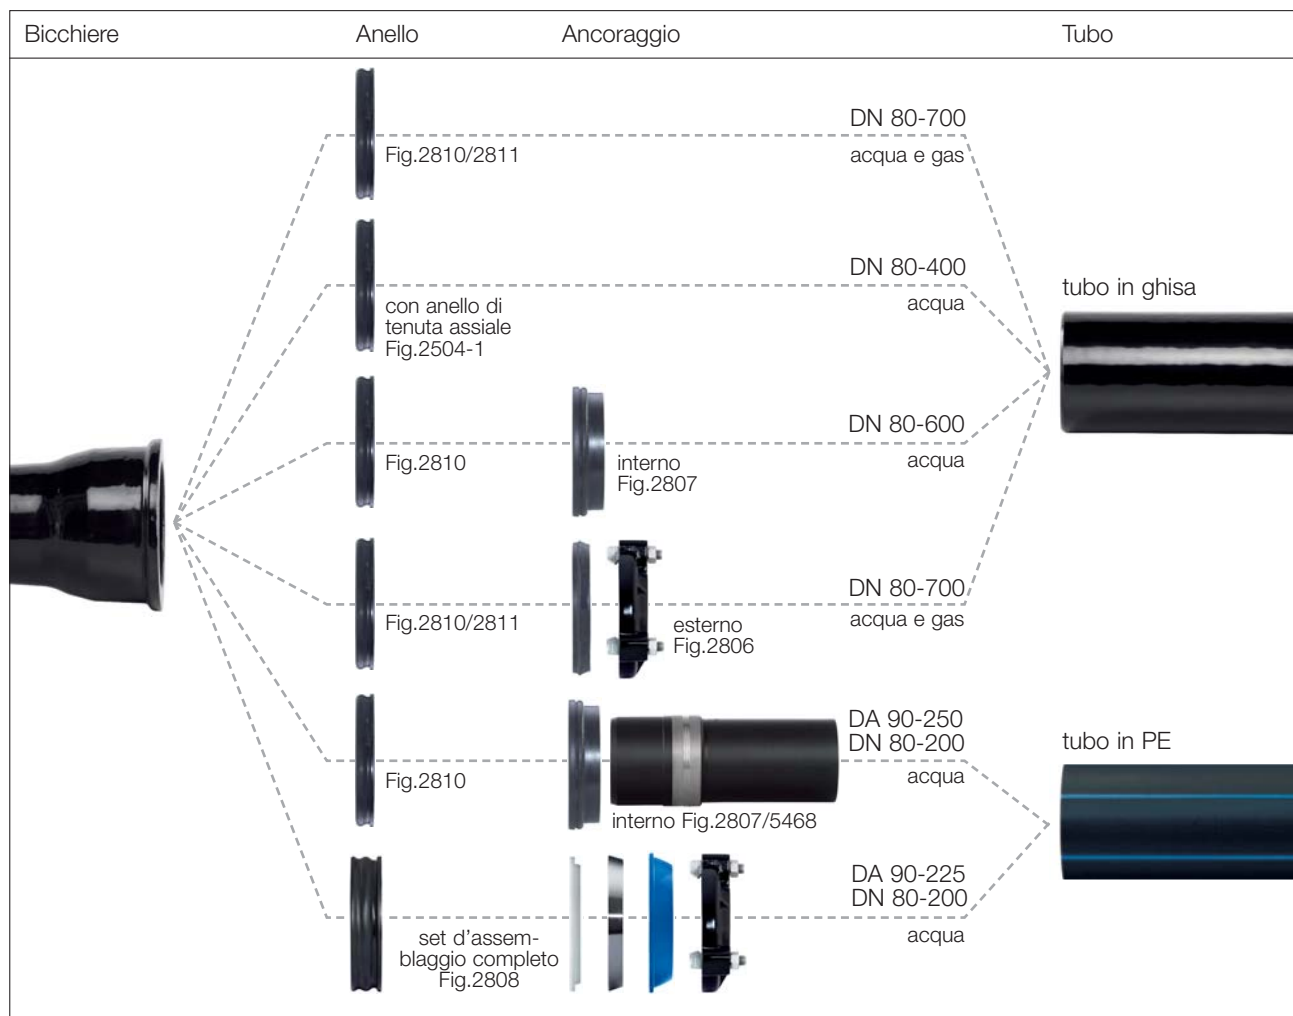

vonRollhydrotight
Sistemi d'assemblaggio per
condotte per acqua e gas

sicuro • semplice • sperimentato

Resistenza al contatto con l'acqua

vonRollhydrotight sistemi d'assemblaggio per condotte per acqua e gas DN80-700

I miglioramenti e sviluppi apportati alla tecnica d'assemblaggio vonRollhydrotight aumentano la flessibilità e semplificano notevolmente la posa di condotte in ghisa e PE. Con questa tecnica è possibile eseguire collegamenti complessi rapidamente e senza l'ausilio di flange. Una chiara separazione delle funzioni «ermeticità» e «ancoraggio» si dimostra di vitale importanza per collegamenti affidabili e che devono sottostare ad elevate sollecitazioni.

Il sistema flessibile autostagno della vonRoll:

- sistemi di anelli di tenuta assiale interni per bicchiere a doppia camera: sicuri e convenienti
- sistemi di anelli di tenuta assiale esterni per bicchiere monocamera e a doppia camera: sicuri e confortevoli